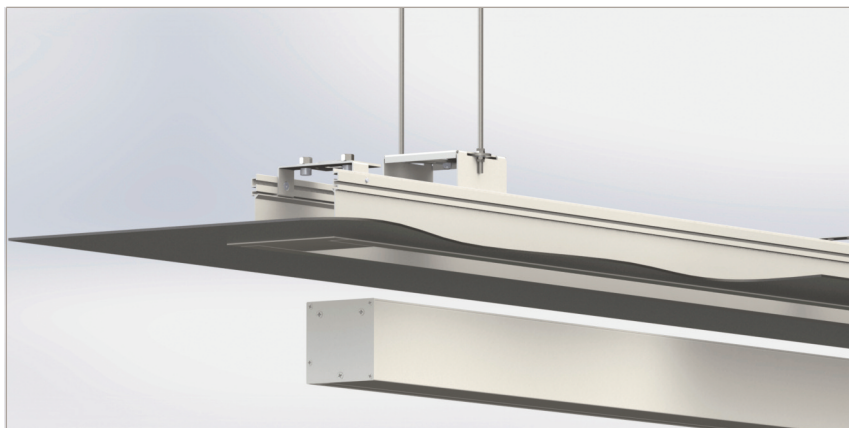

Front and side view

- A False-ceiling cut (length)
- B Underface length
- C Height
- D False-ceiling cut (depth)
- E Fixing center-distance (depth)
- F Casing width

Technical data

Reference	Ceiling cut	B cm	C cm	Ceiling cut	E cm	F cm	Net Weight kg
	A cm			D cm			
SQ4150	182,9	185,5	13,6	12,5	11-15	15	3,9
SQ4180	212,9	215,5	13,6	12,5	11-15	15	4,2
SQ4200	232,9	235,5	13,6	12,5	11-15	15	4,3
SQ4240	272,9	275,5	13,6	12,5	11-15	15	4,8
SQ4270	302,9	305,5	13,6	12,5	11-15	15	5
SQ4300	332,9	335,5	13,6	12,5	11-15	15	5,5

2 possibilities of installations

Underface +

One shot installation

One shot installation:

Installation of the screen at the same time of the underface.

Installation in two phases

Installation in two phases: