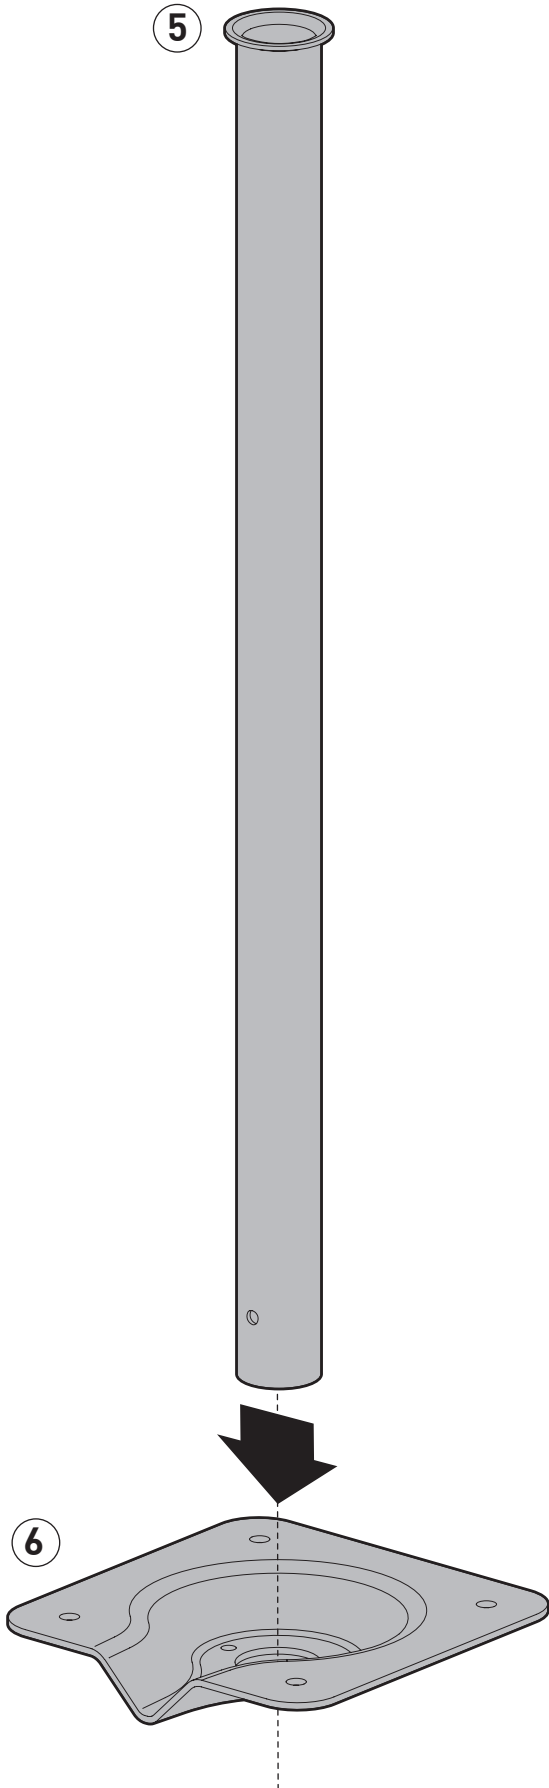

SUPPORT 2405

SUPPORT PLAFOND INCLINABLE ET ORIENTABLE POUR ÉCRAN PLAT DE 19 À 32 POUCES

REF : 002405

M 19"-43"
48-109 cm **25 KG**

Vesa 75, 100, 200 360° -20° / +15° 25 KG

ERARD®

orientable inclinable

2

5 6

3

3 10 11 12

4

5

L x H = 100 x 200
200 x 200

6 + 9 ... 14

L x H = 75 x 75
100 x 100

6 ... 8 + 10 ... 14

6

- 1
- 2
- 9
- 13

7

Vesa 75
Vesa 100

9

10

1 **15** x4

7 **15** x4

Vesa 200
100 x 200

Vesa 75
Vesa 100

11

4

8

8

4