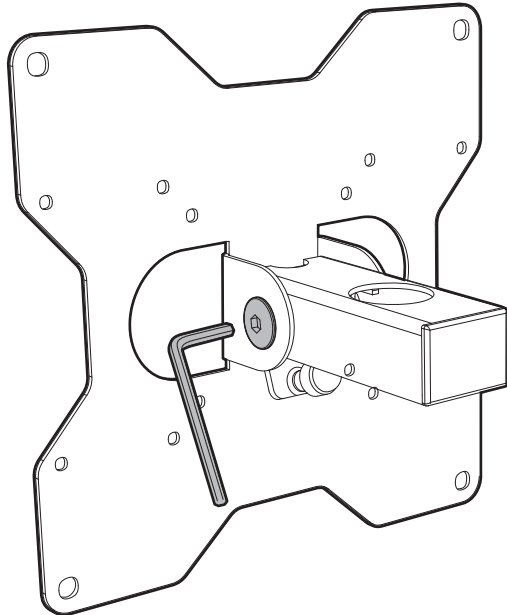

7

Vesa 75
Vesa 100