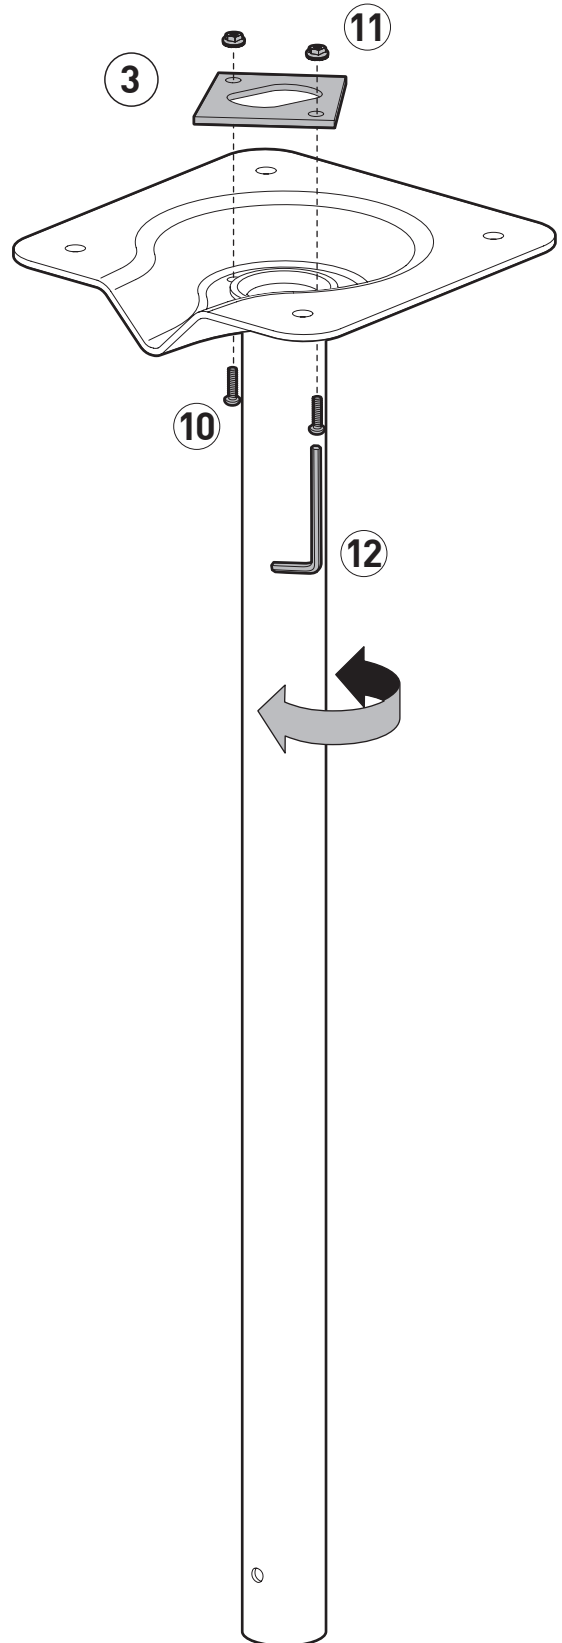

SUPPORT 2405

SUPPORT PLAFOND INCLINABLE ET ORIENTABLE POUR ÉCRAN PLAT DE 19 À 32 POUCES

REF : 002405

M 19"-43"
48-109 cm **25 KG**

Vesa 75, 100, 200 360° -20° / +15° 25 KG

ERARD®

orientable inclinable

2

5 6

3

3 10 11 12

4

5

L x H = 100 x 200
200 x 200

6 + 9 ... 14

L x H = 75 x 75
100 x 100

6 ... 8 + 10 ... 14

6

- 1
- 2
- 9
- 13

7

Vesa 75
Vesa 100

9

10

1 **15** x4

7 **15** x4

Vesa 200
100 x 200

Vesa 75
Vesa 100

11

4

8

8

4