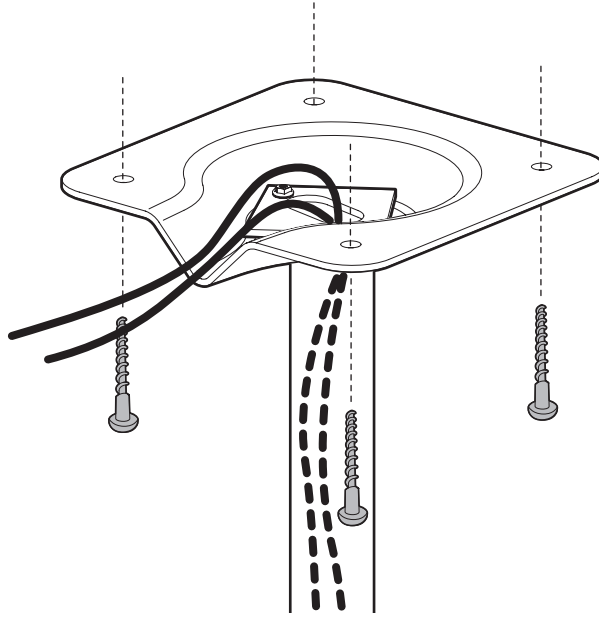

SUPPORT 2405

SUPPORT PLAFOND INCLINABLE ET ORIENTABLE POUR ÉCRAN PLAT DE 19 À 32 POUCES

REF : 002405

M 19"-43"
48-109 cm **25 KG**

Vesa 75, 100, 200 360° -20° / +15° 25 KG

ERARD®

orientable inclinable

2

5 6

3

3 10 11 12

4

5

L x H = 100 x 200
200 x 200

6 + 9 ... 14

L x H = 75 x 75
100 x 100

7 **15** x4

Vesa 200
100 x 200

Vesa 75
Vesa 100

11

4

8

8

4