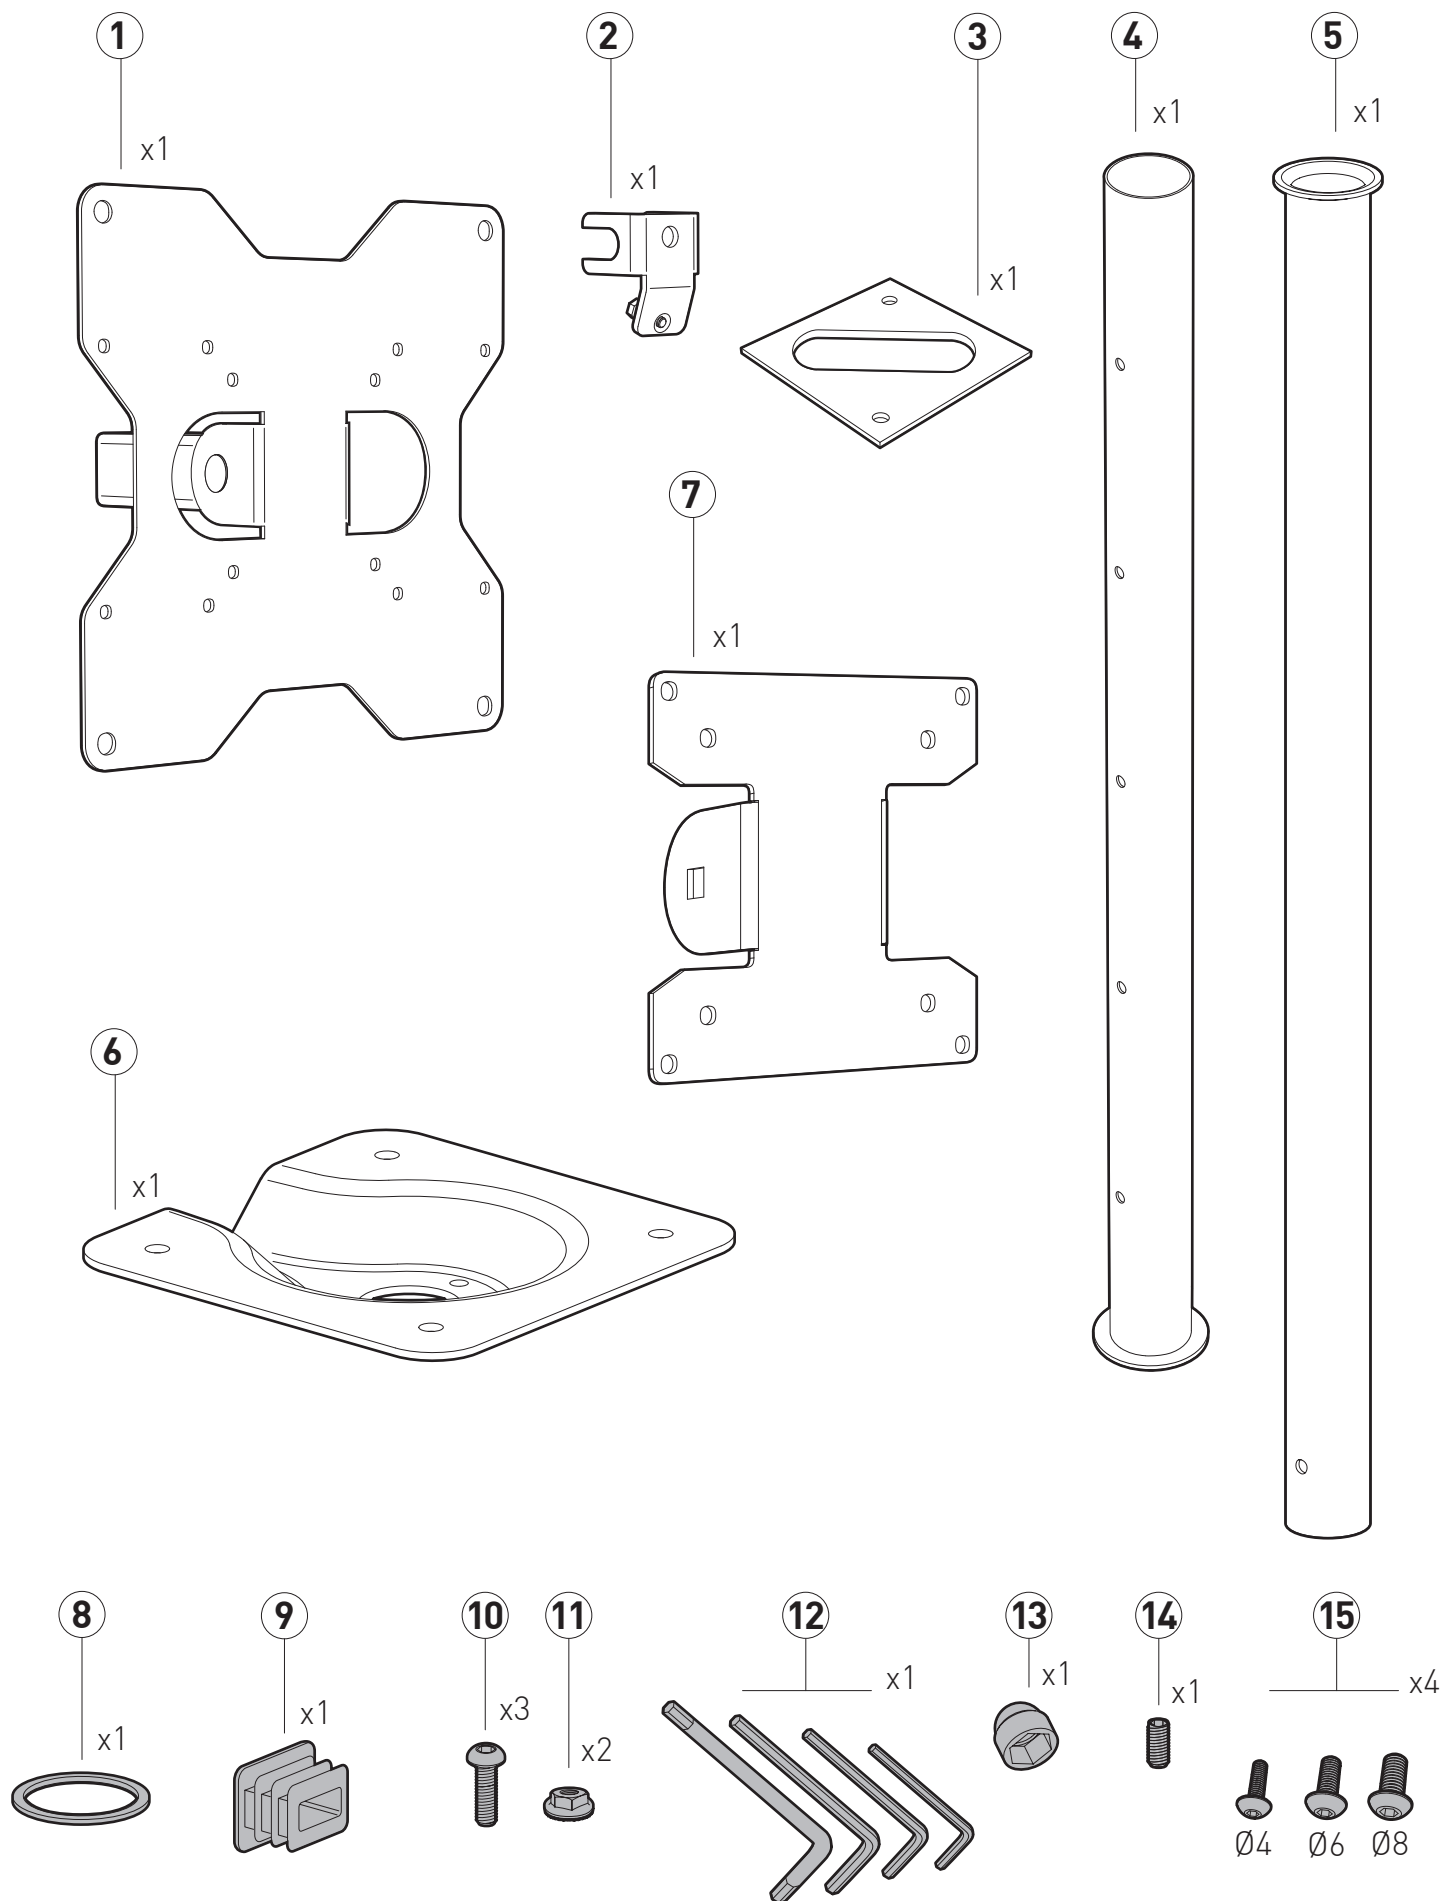

SUPPORT 2405

SUPPORT PLAFOND INCLINABLE ET ORIENTABLE POUR ÉCRAN PLAT DE 19 À 32 POUCES

REF : 002405

M 19"-43"
48-109 cm **25 KG**

Vesa 75, 100, 200 360° -20° / +15° 25 KG

ERARD®

orientable inclinable

2

5 6

3

3 10 11 12

4

5

L x H = 100 x 200
200 x 200

6 + 9 ... 14

L x H = 75 x 75
100 x 100

6 ... 8 + 10 ... 14

6

- 1
- 2
- 9
- 13

7

Vesa 75
Vesa 100

9

10

1 **15** x4

7 **15** x4

Vesa 200
100 x 200

Vesa 75
Vesa 100

11

4

8

8

4