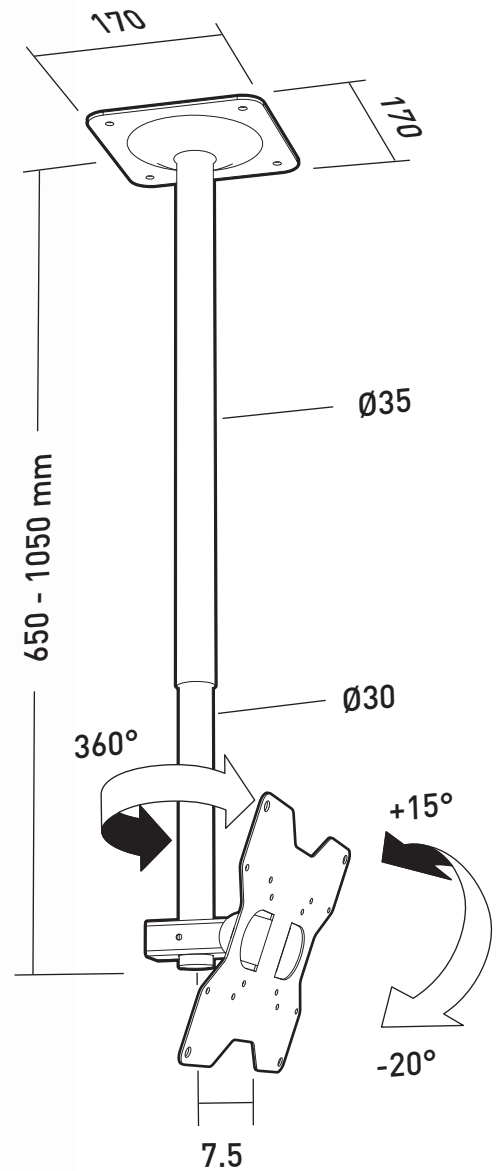

SUPPORT 2405

SUPPORT PLAFOND INCLINABLE ET ORIENTABLE POUR ÉCRAN PLAT DE 19 À 32 POUCES

REF : 002405

M 19"-43"
48-109 cm **25 KG**

Vesa 75, 100, 200 360° -20° / +15° 25 KG

ERARD®

orientable inclinable

2

5 6

3

3 10 11 12

4

5

L x H = 100 x 200
200 x 200

6 + 9 ... 14

L x H = 75 x 75
100 x 100

6 ... 8 + 10 ... 14

6

- 1
- 2
- 9
- 13

7

Vesa 75
Vesa 100

9

10

1 **15** x4

7 **15** x4

Vesa 200
100 x 200

Vesa 75
Vesa 100

11

4

8

8

4