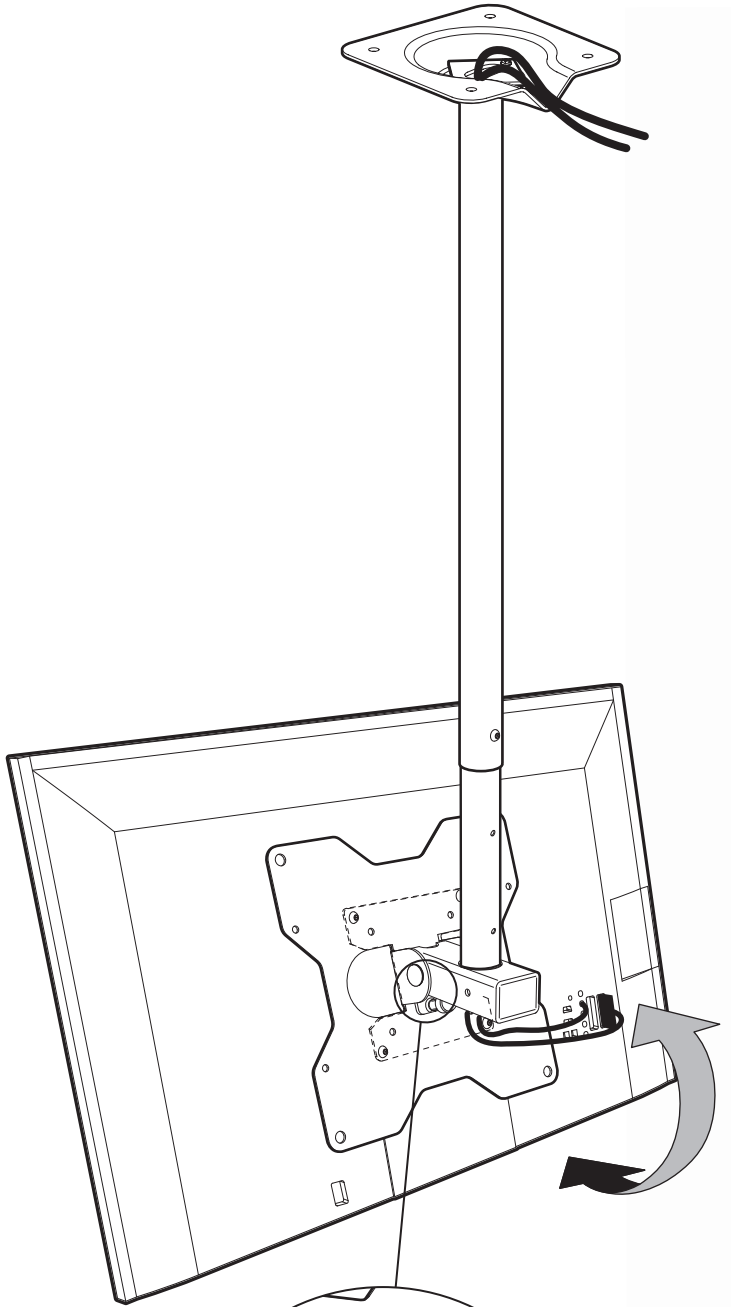

SUPPORT 2405

SUPPORT PLAFOND INCLINABLE ET ORIENTABLE POUR ÉCRAN PLAT DE 19 À 32 POUCES

REF : 002405

M 19"-43"
48-109 cm **25 KG**

Vesa 75, 100, 200 360° -20° / +15° 25 KG

ERARD®

orientable inclinable

2

12

10

12

13

13 11

14

002405_square_not_v2-0_200903