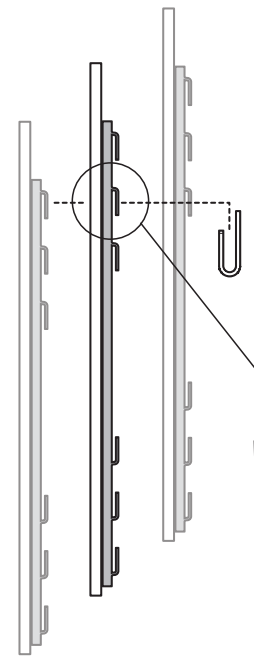

6

7

8

APPLIK 2530

SUPPORT MURAL FIXE POUR ECRAN PLAT
FIXED WALL MOUNT FOR FLAT SCREEN

V2.0

5 x2

6

U niversal

≥ 30"

≥ 76 cm

120 KG

REF: 002530

ORIGINE
FRANCE®
GARANTIE

BVCert. 6164725

ERARD®