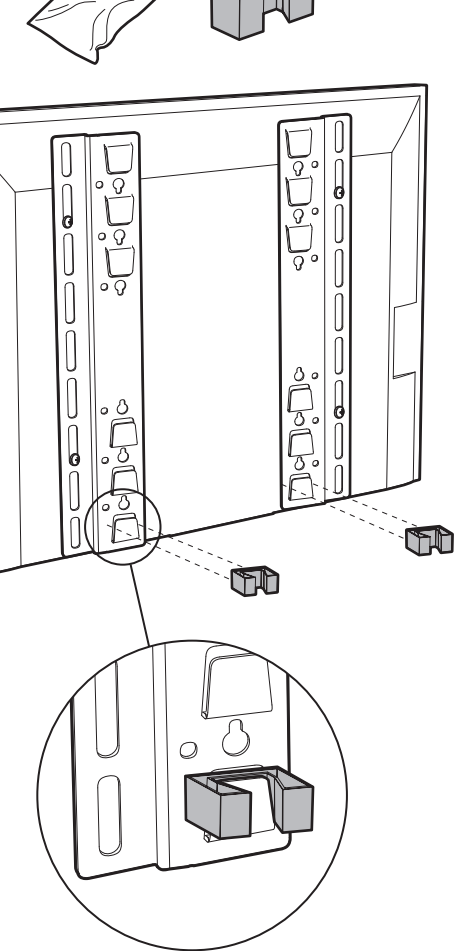

6

7

8

APPLIK 2530

SUPPORT MURAL FIXE POUR ECRAN PLAT
FIXED WALL MOUNT FOR FLAT SCREEN

V2.0

5 x2

6

U niversal

≥ 30"

≥ 76 cm

120 KG

REF: 002530

ORIGINE
FRANCE®
GARANTIE

BVCert. 6164725

ERARD®