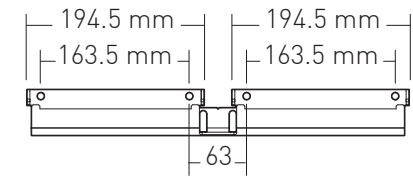

U niversal

≥ 30"

≥ 76 cm

120 KG

REF: 002530

ORIGINE
FRANCE®
GARANTIE

BVCert. 6164725

ERARD®