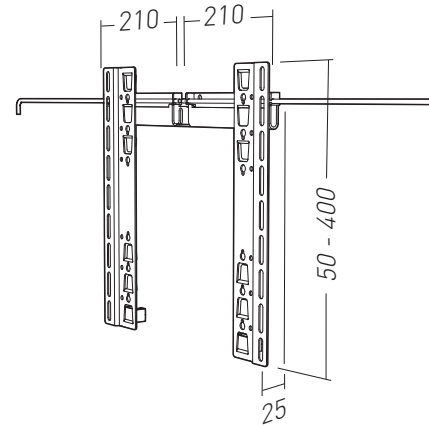

6

7

8

APPLIK 2530

SUPPORT MURAL FIXE POUR ECRAN PLAT
FIXED WALL MOUNT FOR FLAT SCREEN

V2.0

5 x2

6

U niversal

≥ 30"

≥ 76 cm

120 KG

REF: 002530

ORIGINE
FRANCE®
GARANTIE

BVCert. 6164725

ERARD®