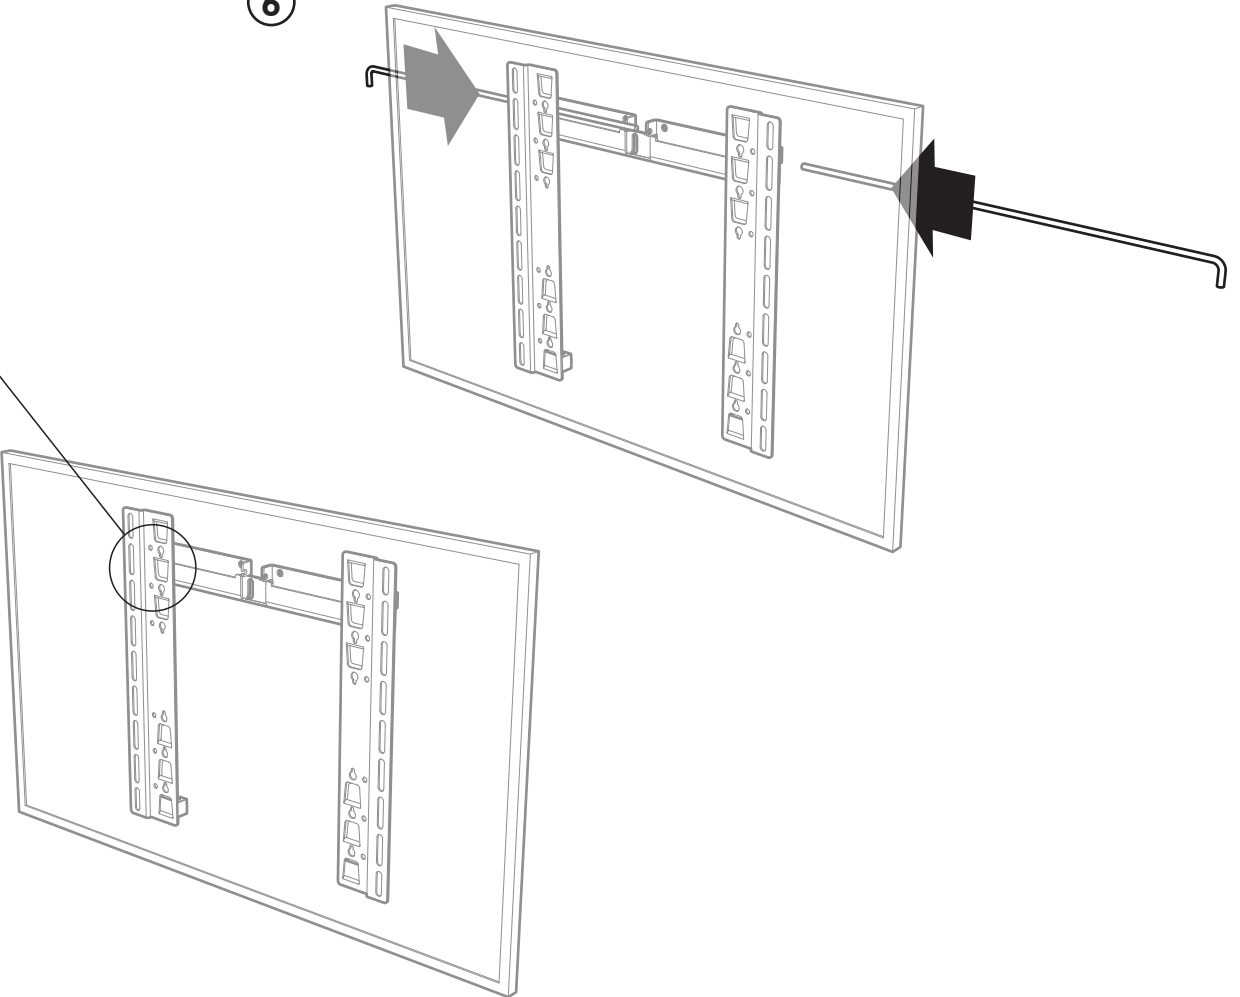

6

7

8

APPLIK 2530

SUPPORT MURAL FIXE POUR ECRAN PLAT
FIXED WALL MOUNT FOR FLAT SCREEN

V2.0

5 x2

6

U niversal

≥ 30"

≥ 76 cm

120 KG

REF: 002530

ORIGINE
FRANCE®
GARANTIE

BVCert. 6164725

ERARD®