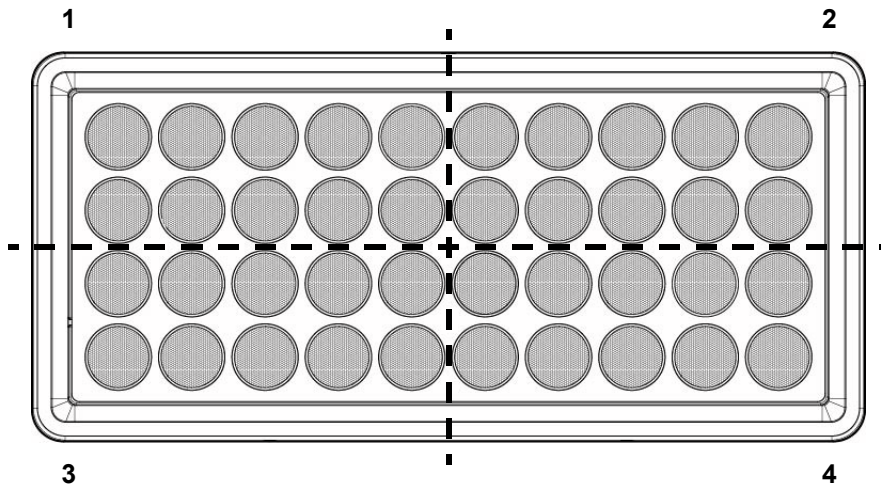

DMX CHART

DMX Values

Zones for DMX Control

23Ch

Channel	Function	Value	Percent/Setting
1	Dimmer	000 ⇄ 255	0–100%
2	Dimmer Fine	000 ⇄ 255	0–100%
3	Red 1	000 ⇄ 255	0–100%
4	Green 1	000 ⇄ 255	0–100%
5	Blue 1	000 ⇄ 255	0–100%
6	White 1	000 ⇄ 255	0–100%
7	Red 2	000 ⇄ 255	0–100%
8	Green 2	000 ⇄ 255	0–100%
9	Blue 2	000 ⇄ 255	0–100%
10	White 2	000 ⇄ 255	0–100%
11	Red 3	000 ⇄ 255	0–100%
12	Green 3	000 ⇄ 255	0–100%
13	Blue 3	000 ⇄ 255	0–100%
14	White 3	000 ⇄ 255	0–100%
15	Red 4	000 ⇄ 255	0–100%
16	Green 4	000 ⇄ 255	0–100%
17	Blue 4	000 ⇄ 255	0–100%
18	White 4	000 ⇄ 255	0–100%
19	Strobe	000 ⇄ 010 011 ⇄ 255	No function Strobe, slow to fast

DMX CHART

16Ch

Channel	Function	Value	Percent/Setting
1	Red 1	000 ⇔ 255	0–100%
2	Green 1	000 ⇔ 255	0–100%
3	Blue 1	000 ⇔ 255	0–100%
4	White 1	000 ⇔ 255	0–100%
5	Red 2	000 ⇔ 255	0–100%
6	Green 2	000 ⇔ 255	0–100%
7	Blue 2	000 ⇔ 255	0–100%
8	White 2	000 ⇔ 255	0–100%
9	Red 3	000 ⇔ 255	0–100%
10	Green 3	000 ⇔ 255	0–100%
11	Blue 3	000 ⇔ 255	0–100%
12	White 3	000 ⇔ 255	0–100%
13	Red 4	000 ⇔ 255	0–100%
14	Green 4	000 ⇔ 255	0–100%
15	Blue 4	000 ⇔ 255	0–100%
16	White 4	000 ⇔ 255	0–100%