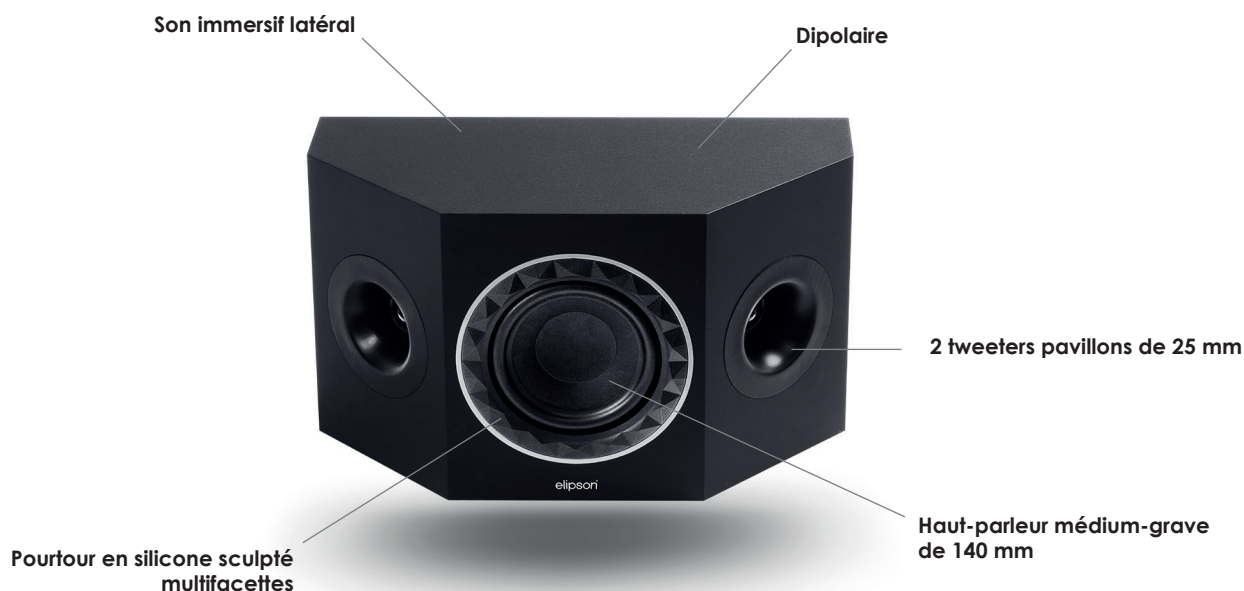

Prestige Facet 7SR

Enceinte surround Bass-reflex

CARACTÉRISTIQUES

| | |
|-----------------------------------|--------------------------------------------------------|
| Type | Enceinte Bass-reflex 2 voies |
| Puissance | 80W RMS |
| Haut-parleurs | Medium-grave : 140 mm Tweeters pavillon : 2 x 25 mm |
| Réponse en fréquence (\pm 3dB) | 65 Hz - 25 kHz |
| Sensibilité | 87 dB/1W/1m |
| Impédance | 8 Ohms |

| | |
|-------------------------|-----------------------|
| Conditionnement (paire) | Carton brun |
| Dimensions | L455 x H310 x P455 mm |
| Poids | 11,1 kg |

RÉFÉRENCES

● NOIR

EAN (paire) : 3700795198995
SKU : ELIPF7SRBK

Sensibilité élevée et impédance stable
Compatible avec la majorité des amplificateurs

Façade laquée double épaisseur
Meilleur amortissement des vibrations

Pourtour en silicone sculpté multifacettes
Parfait contrôle de la directivité des aigus et meilleur recouvrement avec le registre médium

Double bornier*
Optimisation : bi-amplification ou bi-câblage

Filtre répartiteur à pentes raides
Composants type audiophile. Respecte intégralement le transfert du signal, pour une meilleure musicalité