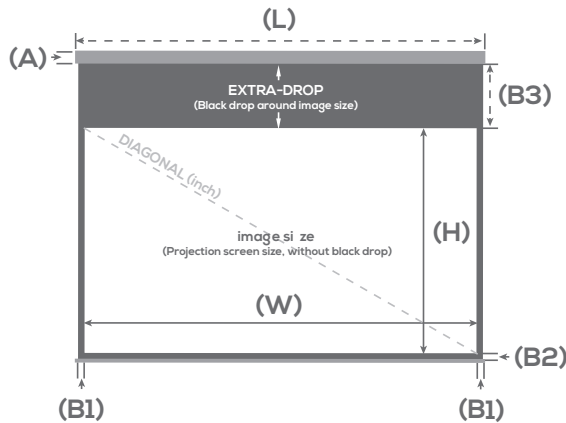

Lateral tension

PACKAGING

Store horizontally

Labels

Ratio	Fabric	REF LUMENE	Image size W x H cm	Diagonal (inch)	Overall dimensions L x A x P cm	Black borders & Extra-drop (mm)			Packaging dimensions (cm)	Net / gross weight (kg)	GEN code
						Sides (B1)	Bottom (B2)	Top (B3)			
4:3	MATT WHITE, BLACK EDGES	COLISEUM UHD 4K/8K PLATINUM 200 V	203 x 152	100	252 x 14 x 14	80	60	400	292 x 22 x 22	20 / 25,3	370079516089
		COLISEUM UHD 4K/8K PLATINUM 240 V	244 x 183	120	293 x 14 x 14	80	60	400	323 x 21 x 21	22,9 / 28,4	370079516090
		COLISEUM UHD 4K/8K PLATINUM 270 V	270 x 202	133	319 x 14 x 14	80	60	400	354 x 22 x 22	29,8 / 36	370079516091
		COLISEUM UHD 4K/8K PLATINUM 300 V	305 x 229	150	354 x 14 x 14	80	60	400	394 x 22 x 22	29,8 / 36	370079516092
		COLISEUM UHD 4K/8K PLATINUM 350 V	366 x 274	180	415 x 14 x 14	80	60	400	450 x 22 x 22	46 / 54	370079516093
		COLISEUM UHD 4K/8K PLATINUM 400 V	406 x 304	200	455 x 14 x 14	80	60	200	500 x 22 x 22	55 / 60	370079516094
		COLISEUM UHD 4K/8K PLATINUM 500 V	N/A	N/A	N/A	N/A	N/A	N/A	N/A	N/A	370079516095
16:9	MATT WHITE, BLACK EDGES	COLISEUM UHD 4K/8K PLATINUM 200 C	203 x 115	92	252 x 14 x 14	80	60	400	292 x 22 x 22	20 / 25,3	370079516096
		COLISEUM UHD 4K/8K PLATINUM 240 C	234 x 132	106	283 x 14 x 14	80	60	400	323 x 21 x 21	22,9 / 28,4	370079516097
		COLISEUM UHD 4K/8K PLATINUM 270 C	270 x 152	122	319 x 14 x 14	80	60	400	354 x 22 x 22	29,8 / 36	370079516098
		COLISEUM UHD 4K/8K PLATINUM 300 C	305 x 172	138	354 x 14 x 14	80	60	400	394 x 22 x 22	29,8 / 36	370079516099
		COLISEUM UHD 4K/8K PLATINUM 350 C	350 x 197	158	399 x 14 x 14	80	60	400	450 x 22 x 22	46 / 54	370079516100
		COLISEUM UHD 4K/8K PLATINUM 400 C	399 x 224	180	448 x 14 x 14	80	100	300	500 x 22 x 22	55 / 60	370079516101
		COLISEUM UHD 4K/8K PLATINUM 500 C	N/A	N/A	N/A	N/A	N/A	N/A	N/A	N/A	370079516102
16:10	MATT WHITE, BLACK EDGES	COLISEUM UHD 4K/8K PLATINUM 200 I	203 x 127	94	252 x 14 x 14	80	60	400	292 x 22 x 22	20 / 25,3	370079516103
		COLISEUM UHD 4K/8K PLATINUM 240 I	234 x 146	110	283 x 14 x 14	80	60	400	323 x 21 x 21	22,9 / 28,4	370079516104
		COLISEUM UHD 4K/8K PLATINUM 270 I	270 x 169	125	319 x 14 x 14	80	60	400	354 x 22 x 22	29,8 / 36	370079516105
		COLISEUM UHD 4K/8K PLATINUM 300 I	305 x 191	140	354 x 14 x 14	80	60	400	394 x 22 x 22	29,8 / 36	370079516106
		COLISEUM UHD 4K/8K PLATINUM 350 I	350 x 219	160	399 x 14 x 14	80	60	400	450 x 22 x 22	46 / 54	370079516107
		COLISEUM UHD 4K/8K PLATINUM 400 I	399 x 224	180	448 x 14 x 14	80	100	300	500 x 22 x 22	55 / 60	370079516108
		COLISEUM UHD 4K/8K PLATINUM 500 I	N/A	N/A	N/A	N/A	N/A	N/A	N/A	N/A	370079516109
2,35:1	MATT WHITE, BLACK EDGES	COLISEUM UHD 4K/8K PLATINUM 200 P	203 x 86	86	252 x 14 x 14	80	60	600	292 x 22 x 22	20 / 25,3	370079516110
		COLISEUM UHD 4K/8K PLATINUM 240 P	234 x 100	100	283 x 14 x 14	80	60	600	323 x 21 x 21	22,9 / 28,4	370079516111
		COLISEUM UHD 4K/8K PLATINUM 270 P	270 x 115	115	319 x 14 x 14	80	60	500	354 x 22 x 22	29,8 / 36	370079516112
		COLISEUM UHD 4K/8K PLATINUM 300 P	305 x 130	130	354 x 14 x 14	80	60	500	394 x 22 x 22	29,8 / 36	370079516113
		COLISEUM UHD 4K/8K PLATINUM 350 P	350 x 149	150	399 x 14 x 14	80	60	400	450 x 22 x 22	46 / 54	370079516114
		COLISEUM UHD 4K/8K PLATINUM 400 P	399 x 224	180	448 x 14 x 14	80	100	300	500 x 22 x 22	55 / 60	370079516115
		COLISEUM UHD 4K/8K PLATINUM 500 P	N/A	N/A	N/A	N/A	N/A	N/A	N/A	N/A	370079516116