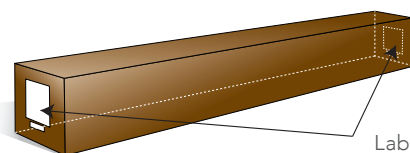

Lateral tension

PACKAGING

Store horizontally

Labels

Ratio	Fabric	REF LUMENE	Image size W x H cm	Diagonal (inch)	Overall dimensions L x A x P cm	Black borders & Extra-drop (mm)			Packaging dimensions (cm)	Net / gross weight (kg)	GEN code
						Sides (B1)	Bottom (B2)	Top (B3)			
4:3	MATT WHITE, BLACK EDGES	COLISEUM UHD 4K/8K PLATINUM 200 V	203 x 152	100	252 x 14 x 14	80	60	400	292 x 22 x 22	20 / 25,3	370079516089
		COLISEUM UHD 4K/8K PLATINUM 240 V	244 x 183	120	293 x 14 x 14	80	60	400	323 x 21 x 21	22,9 / 28,4	370079516090
		COLISEUM UHD 4K/8K PLATINUM 270 V	270 x 202	133	319 x 14 x 14	80	60	400	354 x 22 x 22	29,8 / 36	370079516091
		COLISEUM UHD 4K/8K PLATINUM 300 V	305 x 229	150	354 x 14 x 14	80	60	400	394 x 22 x 22	29,8 / 36	370079516092
		COLISEUM UHD 4K/8K PLATINUM 350 V	366 x 274	180	415 x 14 x 14	80	60	400	450 x 22 x 22	46 / 54	370079516093
		COLISEUM UHD 4K/8K PLATINUM 400 V	406 x 304	200	455 x 14 x 14	80	60	200	500 x 22 x 22	55 / 60	370079516094
		COLISEUM UHD 4K/8K PLATINUM 500 V	N/A	N/A	N/A	N/A	N/A	N/A	N/A	N/A	370079516095
16:9	MATT WHITE, BLACK EDGES	COLISEUM UHD 4K/8K PLATINUM 200 C	203 x 115	92	252 x 14 x 14	80	60	400	292 x 22 x 22	20 / 25,3	370079516096
		COLISEUM UHD 4K/8K PLATINUM 240 C	234 x 132	106	283 x 14 x 14	80	60	400	323 x 21 x 21	22,9 / 28,4	370079516097
		COLISEUM UHD 4K/8K PLATINUM 270 C	270 x 152	122	319 x 14 x 14	80	60	400	354 x 22 x 22	29,8 / 36	370079516098
		COLISEUM UHD 4K/8K PLATINUM 300 C	305 x 172	138	354 x 14 x 14	80	60	400	394 x 22 x 22	29,8 / 36	370079516099
		COLISEUM UHD 4K/8K PLATINUM 350 C	350 x 197	158	399 x 14 x 14	80	60	400	450 x 22 x 22	46 / 54	370079516100
		COLISEUM UHD 4K/8K PLATINUM 400 C	399 x 224	180	448 x 14 x 14	80	100	300	500 x 22 x 22	55 / 60	370079516101
		COLISEUM UHD 4K/8K PLATINUM 500 C	N/A	N/A	N/A	N/A	N/A	N/A	N/A	N/A	370079516102
16:10	MATT WHITE, BLACK EDGES	COLISEUM UHD 4K/8K PLATINUM 200 I	203 x 127	94	252 x 14 x 14	80	60	400	292 x 22 x 22	20 / 25,3	370079516103
		COLISEUM UHD 4K/8K PLATINUM 240 I	234 x 146	110	283 x 14 x 14	80	60	400	323 x 21 x 21	22,9 / 28,4	370079516104
		COLISEUM UHD 4K/8K PLATINUM 270 I	270 x 169	125	319 x 14 x 14	80	60	400	354 x 22 x 22	29,8 / 36	370079516105
		COLISEUM UHD 4K/8K PLATINUM 300 I	305 x 191	140	354 x 14 x 14	80	60	400	394 x 22 x 22	29,8 / 36	370079516106
		COLISEUM UHD 4K/8K PLATINUM 350 I	350 x 219	160	399 x 14 x 14	80	60	400	450 x 22 x 22	46 / 54	370079516107
		COLISEUM UHD 4K/8K PLATINUM 400 I	399 x 224	180	448 x 14 x 14	80	100	300	500 x 22 x 22	55 / 60	370079516108
		COLISEUM UHD 4K/8K PLATINUM 500 I	N/A	N/A	N/A	N/A	N/A	N/A	N/A	N/A	370079516109
2,35:1	MATT WHITE, BLACK EDGES	COLISEUM UHD 4K/8K PLATINUM 200 P	203 x 86	86	252 x 14 x 14	80	60	600	292 x 22 x 22	20 / 25,3	370079516110
		COLISEUM UHD 4K/8K PLATINUM 240 P	234 x 100	100	283 x 14 x 14	80	60	600	323 x 21 x 21	22,9 / 28,4	370079516111
		COLISEUM UHD 4K/8K PLATINUM 270 P	270 x 115	115	319 x 14 x 14	80	60	500	354 x 22 x 22	29,8 / 36	370079516112
		COLISEUM UHD 4K/8K PLATINUM 300 P	305 x 130	130	354 x 14 x 14	80	60	500	394 x 22 x 22	29,8 / 36	370079516113
		COLISEUM UHD 4K/8K PLATINUM 350 P	350 x 149	150	399 x 14 x 14	80	60	400	450 x 22 x 22	46 / 54	370079516114
		COLISEUM UHD 4K/8K PLATINUM 400 P	399 x 224	180	448 x 14 x 14	80	100	300	500 x 22 x 22	55 / 60	370079516115
		COLISEUM UHD 4K/8K PLATINUM 500 P	N/A	N/A	N/A	N/A	N/A	N/A	N/A	N/A	370079516116