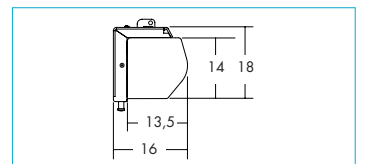

Lateral tension

PACKAGING

Store horizontally

Labels

Ratio	Fabric	REF LUMENE	Image size W x H cm	Diagonal (inch)	Overall dimensions L x A x P cm	Black borders & Extra-drop (mm)			Packaging dimensions (cm)	Net / gross weight (kg)	GEN code
						Sides (B1)	Bottom (B2)	Top (B3)			
4:3	MATT WHITE, BLACK EDGES	COLISEUM UHD 4K/8K PLATINUM 200 V	203 x 152	100	252 x 14 x 14	80	60	400	292 x 22 x 22	20 / 25,3	370079516089
		COLISEUM UHD 4K/8K PLATINUM 240 V	244 x 183	120	293 x 14 x 14	80	60	400	323 x 21 x 21	22,9 / 28,4	370079516090
		COLISEUM UHD 4K/8K PLATINUM 270 V	270 x 202	133	319 x 14 x 14	80	60	400	354 x 22 x 22	29,8 / 36	370079516091
		COLISEUM UHD 4K/8K PLATINUM 300 V	305 x 229	150	354 x 14 x 14	80	60	400	394 x 22 x 22	29,8 / 36	370079516092
		COLISEUM UHD 4K/8K PLATINUM 350 V	366 x 274	180	415 x 14 x 14	80	60	400	450 x 22 x 22	46 / 54	370079516093
		COLISEUM UHD 4K/8K PLATINUM 400 V	406 x 304	200	455 x 14 x 14	80	60	200	500 x 22 x 22	55 / 60	370079516094
		COLISEUM UHD 4K/8K PLATINUM 500 V	N/A	N/A	N/A	N/A	N/A	N/A	N/A	N/A	370079516095
16:9	MATT WHITE, BLACK EDGES	COLISEUM UHD 4K/8K PLATINUM 200 C	203 x 115	92	252 x 14 x 14	80	60	400	292 x 22 x 22	20 / 25,3	370079516096
		COLISEUM UHD 4K/8K PLATINUM 240 C	234 x 132	106	283 x 14 x 14	80	60	400	323 x 21 x 21	22,9 / 28,4	370079516097
		COLISEUM UHD 4K/8K PLATINUM 270 C	270 x 152	122	319 x 14 x 14	80	60	400	354 x 22 x 22	29,8 / 36	370079516098
		COLISEUM UHD 4K/8K PLATINUM 300 C	305 x 172	138	354 x 14 x 14	80	60	400	394 x 22 x 22	29,8 / 36	370079516099
		COLISEUM UHD 4K/8K PLATINUM 350 C	350 x 197	158	399 x 14 x 14	80	60	400	450 x 22 x 22	46 / 54	370079516100
		COLISEUM UHD 4K/8K PLATINUM 400 C	399 x 224	180	448 x 14 x 14	80	100	300	500 x 22 x 22	55 / 60	370079516101
		COLISEUM UHD 4K/8K PLATINUM 500 C	N/A	N/A	N/A	N/A	N/A	N/A	N/A	N/A	370079516102
16:10	MATT WHITE, BLACK EDGES	COLISEUM UHD 4K/8K PLATINUM 200 I	203 x 127	94	252 x 14 x 14	80	60	400	292 x 22 x 22	20 / 25,3	370079516103
		COLISEUM UHD 4K/8K PLATINUM 240 I	234 x 146	110	283 x 14 x 14	80	60	400	323 x 21 x 21	22,9 / 28,4	370079516104
		COLISEUM UHD 4K/8K PLATINUM 270 I	270 x 169	125	319 x 14 x 14	80	60	400	354 x 22 x 22	29,8 / 36	370079516105
		COLISEUM UHD 4K/8K PLATINUM 300 I	305 x 191	140	354 x 14 x 14	80	60	400	394 x 22 x 22	29,8 / 36	370079516106
		COLISEUM UHD 4K/8K PLATINUM 350 I	350 x 219	160	399 x 14 x 14	80	60	400	450 x 22 x 22	46 / 54	370079516107
		COLISEUM UHD 4K/8K PLATINUM 400 I	399 x 224	180	448 x 14 x 14	80	100	300	500 x 22 x 22	55 / 60	370079516108
		COLISEUM UHD 4K/8K PLATINUM 500 I	N/A	N/A	N/A	N/A	N/A	N/A	N/A	N/A	370079516109
2,35:1	MATT WHITE, BLACK EDGES	COLISEUM UHD 4K/8K PLATINUM 200 P	203 x 86	86	252 x 14 x 14	80	60	600	292 x 22 x 22	20 / 25,3	370079516110
		COLISEUM UHD 4K/8K PLATINUM 240 P	234 x 100	100	283 x 14 x 14	80	60	600	323 x 21 x 21	22,9 / 28,4	370079516111
		COLISEUM UHD 4K/8K PLATINUM 270 P	270 x 115	115	319 x 14 x 14	80	60	500	354 x 22 x 22	29,8 / 36	370079516112
		COLISEUM UHD 4K/8K PLATINUM 300 P	305 x 130	130	354 x 14 x 14	80	60	500	394 x 22 x 22	29,8 / 36	370079516113
		COLISEUM UHD 4K/8K PLATINUM 350 P	350 x 149	150	399 x 14 x 14	80	60	400	450 x 22 x 22	46 / 54	370079516114
		COLISEUM UHD 4K/8K PLATINUM 400 P	399 x 224	180	448 x 14 x 14	80	100	300	500 x 22 x 22	55 / 60	370079516115
		COLISEUM UHD 4K/8K PLATINUM 500 P	N/A	N/A	N/A	N/A	N/A	N/A	N/A	N/A	370079516116