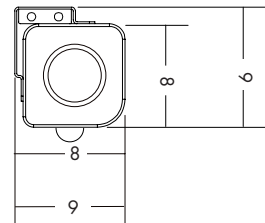

DETAILS

Front view

Side view

Side of the case with bracket

PACKAGING

Store horizontally

Labels

Ratio	Fabric	REF LUMENE	Image size W x H cm	Diagonal (inch)	Overall dimensions L x A x P cm	Black borders & Extra-drop (mm)			Packaging dimensions (cm)	Net / gross weight (kg)	GEN code
						Sides (B1)	Bottom (B2)	Top (B3)			
4:3	MATT WHITE, BLACK EDGES	PLAZZA HD 150 V	146 x 110	72	163 x 8 x 8	25	30	80	205 x 17 x 14	8,2 / 10,8	3700795159866
		PLAZZA HD 170 V	171 x 128	84	191 x 8 x 8	40	40	80	205 x 17 x 14	8,2 / 10,8	3700795159873
		PLAZZA HD 200 V	203 x 152	100	225 x 8 x 8	50	60	80	239 x 17 x 14	10,5 / 12,9	3700795159880
		PLAZZA HD 240 V	234 x 176	115	256 x 8 x 8	47	40	80	269 x 17 x 14	12,3 / 15,8	3700795159897
16:9	MATT WHITE, BLACK EDGES	PLAZZA HD 150 C	146 x 82	65	163 x 8 x 8	25	30	700	205 x 17 x 14	8,2 / 10,8	3700795159903
		PLAZZA HD 170 C	171 x 96	77	191 x 8 x 8	40	40	700	205 x 17 x 14	8,2 / 10,8	3700795159910
		PLAZZA HD 200 C	203 x 115	92	225 x 8 x 8	50	60	500	239 x 17 x 14	10,5 / 12,9	3700795159927
		PLAZZA HD 240 C	234 x 132	106	256 x 8 x 8	47	40	500	269 x 17 x 14	12,3 / 15,8	3700795159934
	MATT WHITE, REVERSED	PLAZZA HD 150 CR	159 x 89	72	163 x 8 x 8	25	30	700	205 x 17 x 14	8,2 / 10,8	3700795160152
		PLAZZA HD 170 CR	177 x 99	80	191 x 8 x 8	40	40	700	205 x 17 x 14	8,2 / 10,8	3700795160169
		PLAZZA HD 200 CR	203 x 115	92	225 x 8 x 8	50	60	500	239 x 17 x 14	10,5 / 12,9	3700795160176
		PLAZZA HD 240 CR	234 x 132	106	256 x 8 x 8	47	40	500	269 x 17 x 14	12,3 / 15,8	3700795160183
16:10	MATT WHITE, BLACK EDGES	PLAZZA HD 150 I	146 x 91	68	163 x 8 x 8	25	30	600	205 x 17 x 14	8,2 / 10,8	3700795161340
		PLAZZA HD 170 I	171 x 107	80	191 x 8 x 8	40	40	600	205 x 17 x 14	8,2 / 10,8	3700795161357
		PLAZZA HD 200 I	203 x 127	94	225 x 8 x 8	50	60	500	239 x 17 x 14	10,5 / 12,9	3700795161364
		PLAZZA HD 240 I	234 x 146	109	256 x 8 x 8	47	40	400	269 x 17 x 14	12,3 / 15,8	3700795161371
1:1	MATT WHITE, BLACK EDGES	PLAZZA HD 150	152 x 152	85	169 x 8 x 8	25	30	80	205 x 17 x 14	8,2 / 10,8	3700795159941
		PLAZZA HD 170	178 x 178	99	191 x 8 x 8	23	40	80	205 x 17 x 14	8,2 / 10,8	3700795159958
		PLAZZA HD 200	203 x 203	113	225 x 8 x 8	50	40	80	239 x 17 x 14	10,5 / 12,9	3700795159965
		PLAZZA HD 240	234 x 234	130	256 x 11 x 11	47	40	80	269 x 17 x 14	12,3 / 15,8	3700795159972
2,35:1	MATT WHITE, BLACK EDGES	PLAZZA HD 150 P	146 x 62	62	163 x 8 x 8	25	30	700	205 x 17 x 14	8,2 / 10,8	3700795161388
		PLAZZA HD 170 P	171 x 73	73	191 x 8 x 8	40	40	700	205 x 17 x 14	8,2 / 10,8	3700795161395
		PLAZZA HD 200 P	203 x 86	87	225 x 8 x 8	50	60	700	239 x 17 x 14	10,5 / 12,9	3700795161401
		PLAZZA HD 240 P	234 x 100	100	256 x 8 x 8	47	40	700	269 x 17 x 14	12,3 / 15,8	3700795161418