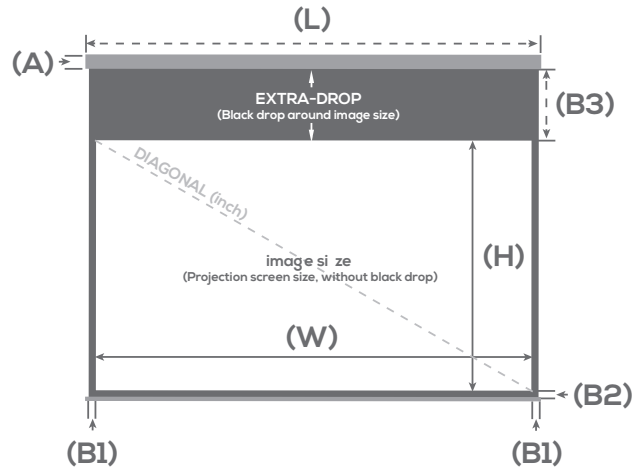

DETAILS

Front view

Side view

Side of the case with bracket

PACKAGING

Store horizontally

Labels

Ratio	Fabric	REF LUMENE	Image size W x H cm	Diagonal (inch)	Overall dimensions L x A x P cm	Black borders & Extra-drop (mm)			Packaging dimensions (cm)	Net / gross weight (kg)	GEN code
						Sides (B1)	Bottom (B2)	Top (B3)			
4:3	MATT WHITE, BLACK EDGES	PLAZZA HD 150 V	146 x 110	72	163 x 8 x 8	25	30	80	205 x 17 x 14	8,2 / 10,8	3700795159866
		PLAZZA HD 170 V	171 x 128	84	191 x 8 x 8	40	40	80	205 x 17 x 14	8,2 / 10,8	3700795159873
		PLAZZA HD 200 V	203 x 152	100	225 x 8 x 8	50	60	80	239 x 17 x 14	10,5 / 12,9	3700795159880
		PLAZZA HD 240 V	234 x 176	115	256 x 8 x 8	47	40	80	269 x 17 x 14	12,3 / 15,8	3700795159897
16:9	MATT WHITE, BLACK EDGES	PLAZZA HD 150 C	146 x 82	65	163 x 8 x 8	25	30	700	205 x 17 x 14	8,2 / 10,8	3700795159903
		PLAZZA HD 170 C	171 x 96	77	191 x 8 x 8	40	40	700	205 x 17 x 14	8,2 / 10,8	3700795159910
		PLAZZA HD 200 C	203 x 115	92	225 x 8 x 8	50	60	500	239 x 17 x 14	10,5 / 12,9	3700795159927
		PLAZZA HD 240 C	234 x 132	106	256 x 8 x 8	47	40	500	269 x 17 x 14	12,3 / 15,8	3700795159934
	MATT WHITE, REVERSED	PLAZZA HD 150 CR	159 x 89	72	163 x 8 x 8	25	30	700	205 x 17 x 14	8,2 / 10,8	3700795160152
		PLAZZA HD 170 CR	177 x 99	80	191 x 8 x 8	40	40	700	205 x 17 x 14	8,2 / 10,8	3700795160169
		PLAZZA HD 200 CR	203 x 115	92	225 x 8 x 8	50	60	500	239 x 17 x 14	10,5 / 12,9	3700795160176
		PLAZZA HD 240 CR	234 x 132	106	256 x 8 x 8	47	40	500	269 x 17 x 14	12,3 / 15,8	3700795160183
16:10	MATT WHITE, BLACK EDGES	PLAZZA HD 150 I	146 x 91	68	163 x 8 x 8	25	30	600	205 x 17 x 14	8,2 / 10,8	3700795161340
		PLAZZA HD 170 I	171 x 107	80	191 x 8 x 8	40	40	600	205 x 17 x 14	8,2 / 10,8	3700795161357
		PLAZZA HD 200 I	203 x 127	94	225 x 8 x 8	50	60	500	239 x 17 x 14	10,5 / 12,9	3700795161364
		PLAZZA HD 240 I	234 x 146	109	256 x 8 x 8	47	40	400	269 x 17 x 14	12,3 / 15,8	3700795161371
1:1	MATT WHITE, BLACK EDGES	PLAZZA HD 150	152 x 152	85	169 x 8 x 8	25	30	80	205 x 17 x 14	8,2 / 10,8	3700795159941
		PLAZZA HD 170	178 x 178	99	191 x 8 x 8	23	40	80	205 x 17 x 14	8,2 / 10,8	3700795159958
		PLAZZA HD 200	203 x 203	113	225 x 8 x 8	50	40	80	239 x 17 x 14	10,5 / 12,9	3700795159965
		PLAZZA HD 240	234 x 234	130	256 x 11 x 11	47	40	80	269 x 17 x 14	12,3 / 15,8	3700795159972
2,35:1	MATT WHITE, BLACK EDGES	PLAZZA HD 150 P	146 x 62	62	163 x 8 x 8	25	30	700	205 x 17 x 14	8,2 / 10,8	3700795161388
		PLAZZA HD 170 P	171 x 73	73	191 x 8 x 8	40	40	700	205 x 17 x 14	8,2 / 10,8	3700795161395
		PLAZZA HD 200 P	203 x 86	87	225 x 8 x 8	50	60	700	239 x 17 x 14	10,5 / 12,9	3700795161401
		PLAZZA HD 240 P	234 x 100	100	256 x 8 x 8	47	40	700	269 x 17 x 14	12,3 / 15,8	3700795161418