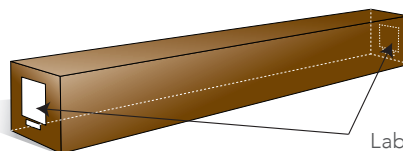

DETAILS

Front view

Side view

Side of the case with bracket

PACKAGING

Store horizontally

Labels

Ratio	Fabric	REF LUMENE	Image size W x H cm	Diagonal (inch)	Overall dimensions L x A x P cm	Black borders & Extra-drop (mm)			Packaging dimensions (cm)	Net / gross weight (kg)	GEN code
						Sides (B1)	Bottom (B2)	Top (B3)			
4:3	MATT WHITE, BLACK EDGES	PLAZZA HD 150 V	146 x 110	72	163 x 8 x 8	25	30	80	205 x 17 x 14	8,2 / 10,8	3700795159866
		PLAZZA HD 170 V	171 x 128	84	191 x 8 x 8	40	40	80	205 x 17 x 14	8,2 / 10,8	3700795159873
		PLAZZA HD 200 V	203 x 152	100	225 x 8 x 8	50	60	80	239 x 17 x 14	10,5 / 12,9	3700795159880
		PLAZZA HD 240 V	234 x 176	115	256 x 8 x 8	47	40	80	269 x 17 x 14	12,3 / 15,8	3700795159897
16:9	MATT WHITE, BLACK EDGES	PLAZZA HD 150 C	146 x 82	65	163 x 8 x 8	25	30	700	205 x 17 x 14	8,2 / 10,8	3700795159903
		PLAZZA HD 170 C	171 x 96	77	191 x 8 x 8	40	40	700	205 x 17 x 14	8,2 / 10,8	3700795159910
		PLAZZA HD 200 C	203 x 115	92	225 x 8 x 8	50	60	500	239 x 17 x 14	10,5 / 12,9	3700795159927
		PLAZZA HD 240 C	234 x 132	106	256 x 8 x 8	47	40	500	269 x 17 x 14	12,3 / 15,8	3700795159934
	MATT WHITE, REVERSED	PLAZZA HD 150 CR	159 x 89	72	163 x 8 x 8	25	30	700	205 x 17 x 14	8,2 / 10,8	3700795160152
		PLAZZA HD 170 CR	177 x 99	80	191 x 8 x 8	40	40	700	205 x 17 x 14	8,2 / 10,8	3700795160169
		PLAZZA HD 200 CR	203 x 115	92	225 x 8 x 8	50	60	500	239 x 17 x 14	10,5 / 12,9	3700795160176
		PLAZZA HD 240 CR	234 x 132	106	256 x 8 x 8	47	40	500	269 x 17 x 14	12,3 / 15,8	3700795160183
16:10	MATT WHITE, BLACK EDGES	PLAZZA HD 150 I	146 x 91	68	163 x 8 x 8	25	30	600	205 x 17 x 14	8,2 / 10,8	3700795161340
		PLAZZA HD 170 I	171 x 107	80	191 x 8 x 8	40	40	600	205 x 17 x 14	8,2 / 10,8	3700795161357
		PLAZZA HD 200 I	203 x 127	94	225 x 8 x 8	50	60	500	239 x 17 x 14	10,5 / 12,9	3700795161364
		PLAZZA HD 240 I	234 x 146	109	256 x 8 x 8	47	40	400	269 x 17 x 14	12,3 / 15,8	3700795161371
1:1	MATT WHITE, BLACK EDGES	PLAZZA HD 150	152 x 152	85	169 x 8 x 8	25	30	80	205 x 17 x 14	8,2 / 10,8	3700795159941
		PLAZZA HD 170	178 x 178	99	191 x 8 x 8	23	40	80	205 x 17 x 14	8,2 / 10,8	3700795159958
		PLAZZA HD 200	203 x 203	113	225 x 8 x 8	50	40	80	239 x 17 x 14	10,5 / 12,9	3700795159965
		PLAZZA HD 240	234 x 234	130	256 x 11 x 11	47	40	80	269 x 17 x 14	12,3 / 15,8	3700795159972
2,35:1	MATT WHITE, BLACK EDGES	PLAZZA HD 150 P	146 x 62	62	163 x 8 x 8	25	30	700	205 x 17 x 14	8,2 / 10,8	3700795161388
		PLAZZA HD 170 P	171 x 73	73	191 x 8 x 8	40	40	700	205 x 17 x 14	8,2 / 10,8	3700795161395
		PLAZZA HD 200 P	203 x 86	87	225 x 8 x 8	50	60	700	239 x 17 x 14	10,5 / 12,9	3700795161401
		PLAZZA HD 240 P	234 x 100	100	256 x 8 x 8	47	40	700	269 x 17 x 14	12,3 / 15,8	3700795161418