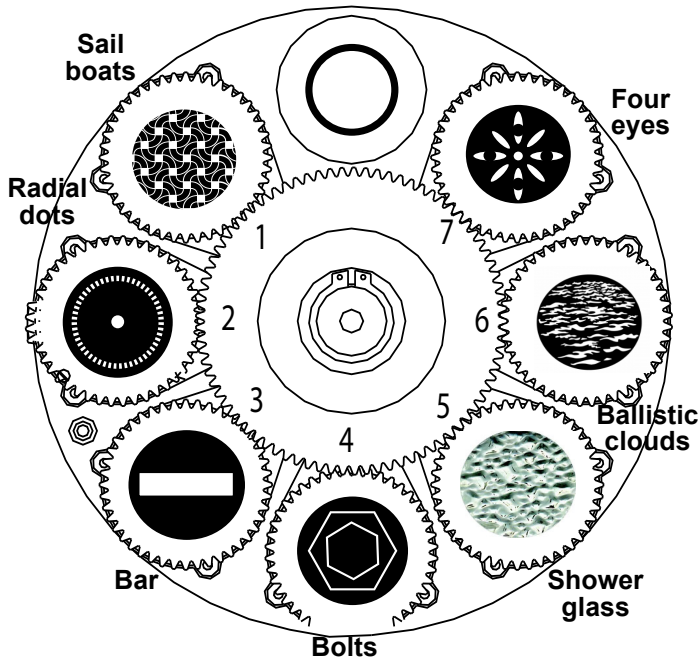

Channel	Function	Value	Percent/Setting
25	Control	000 ⇄ 007	No function
		008 ⇄ 015	Pan tilt blackout
		016 ⇄ 023	Color blackout
		024 ⇄ 031	Gobo blackout
		032 ⇄ 039	Pan tilt/color blackout
		040 ⇄ 047	Pan tilt/gobo blackout
		048 ⇄ 055	Pan tilt/color/gobo blackout
		056 ⇄ 095	No function
		096 ⇄ 103	Pan reset
		104 ⇄ 111	Tilt reset
		112 ⇄ 119	Color reset
		120 ⇄ 127	Gobo reset
		128 ⇄ 135	No function
		136 ⇄ 143	Prism reset
		144 ⇄ 151	No function
		152 ⇄ 159	All reset
		160 ⇄ 167	Iris reset
		168 ⇄ 175	Frost reset
		176 ⇄ 183	Zoom reset
		184 ⇄ 191	CMY reset
		192 ⇄ 199	Fan ECO
		200 ⇄ 207	Fan full
		208 ⇄ 215	Fan auto
		216 ⇄ 220	No function
		221 ⇄ 225	Iris fast mode
		226 ⇄ 230	Iris smooth mode
		231 ⇄ 235	Pan tilt swap on
		236 ⇄ 240	Pan tilt swap off
241 ⇄ 245	MinZoomFocu on		
246 ⇄ 250	MinZoomFocu off		
251 ⇄ 255	No function		

Gobo Designs

Rotating gobo wheel