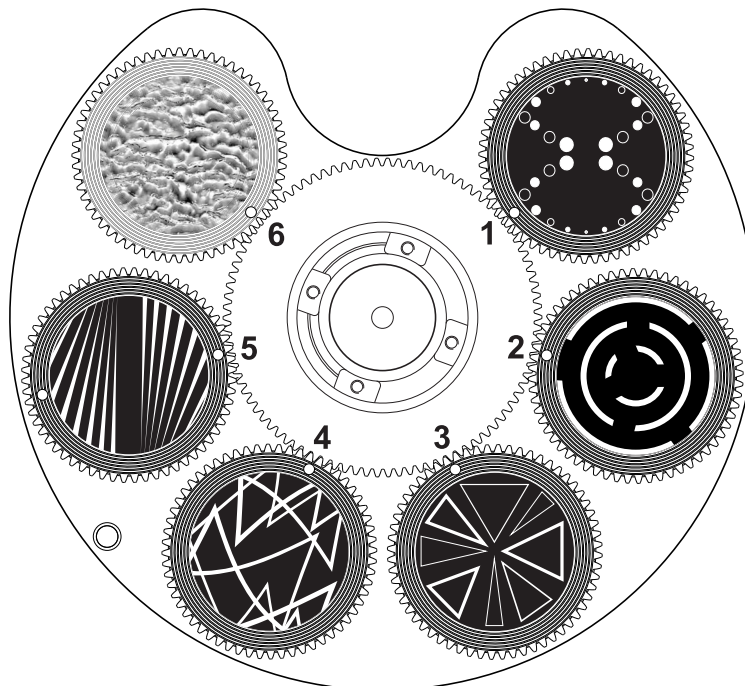

Gobo wheel 2