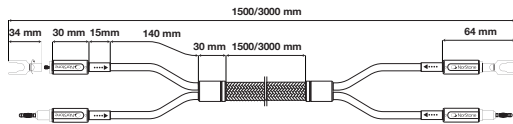

## DIMENSIONS

## CONDITIONING

Quantity / box : *1*

Type : *Aluminum Box*

Dimensions (W x H x P) ≤ 2m : *1700 x 1700 x 500mm*

Dimensions (W x H x P) > 2m : *1700 x 1700 x 1050mm*