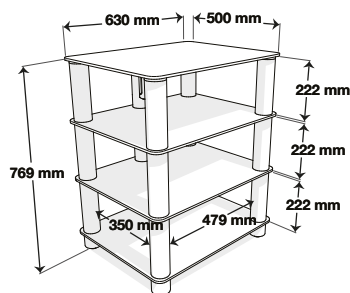

EPUR 4

DIMENSIONS

DESCRIPTION

Epur 4 va pouvoir recevoir l'ensemble des éléments de votre chaîne Hi-Fi. Comme par exemple sur l'étagère supérieure, une platine vinyle. Éventuellement, il peut aussi accueillir votre téléviseur et votre chaîne home-cinéma. Les pieds sur roulements à billes permettent de déplacer le meuble avec un maximum d'aisance.

DESIGN

Finition : Noir satiné
Structure : Tubes en noir brossé satiné
Étagères : Verre trempé noir
Divers : – Passe-câbles – Pieds avec roulettes

CARACTÉRISTIQUES

Roulettes rotatives (360°)

CHARGE MAXIMALE

Étagère supérieure : 80 kg
Étagères internes : 30 kg

DIMENSIONS UTILES

Dimensions externes (L x H x P) : 630 x 769 x 500 mm
Étagère supérieure (L x P) : 630 x 500 mm
Étagères internes (L x D) : 479 x 474 mm
Hauteur entre les étagères : 222 mm

TAILLE / POIDS MAXIMUM

80 KG
30 MAX

CONDITIONNEMENT

Livré démonté avec visserie, plan et outillage nécessaires au montage

Quantité/carton : 1

Type : Carton brun

Dimensions (L x H x P) : 700 x 125 x 590 mm

Poids brut : 32,8 kg