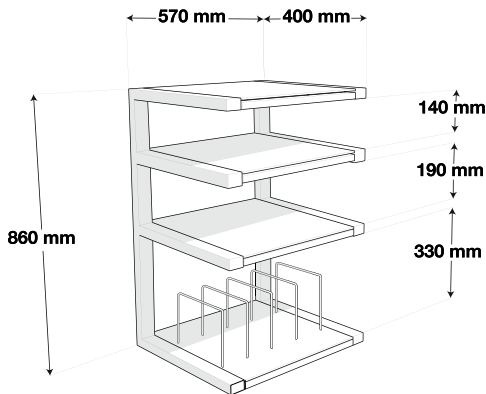

## DIMENSIONS

## DESCRIPTION

Venant compléter la gamme ESSE, le ESSE HIFI VINYL saura être à la hauteur d'une grande époque musicale, celle de la musique vinyle. Ce Meuble haut est conditionné afin de recevoir platine vinyle, ampli et autres appareils électroniques. L'étagère inférieure a été conçue afin d'accueillir votre collection de disques vinyles.

## DIMENSIONS UTILES

Dimensions externes (L x H x P) : 570 x 860 x 400 mm  
Étagères (L x P) : 570 x 400 mm  
Hauteur entre les étagères supérieurs : 140 mm  
Hauteur entre les étagères intermédiaires : 190 mm  
Hauteur entre les étagères inférieurs : 330 mm  
Dimensions coincide-vinyl (L x H) : 200 x 175 mm  
Nombre maximal de vinyl : 90

## CONDITIONNEMENT

Livré démonté avec visserie, plan et outillage nécessaires au montage  
Quantité / carton : 1  
Type : Carton brun  
Dimensions (L x H x P) : 915 x 155 x 475 mm  
Poids brut : 24,4 kg  
Poids net : 22 kg