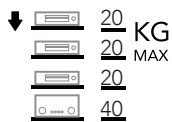

POIDS MAXIMUM