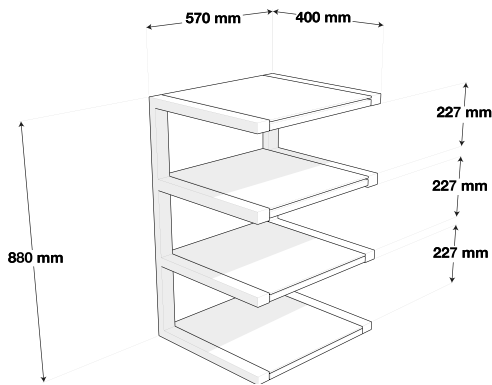

## DIMENSIONS

## DESCRIPTION

D'un design simple mais épuré, le Esse Hifi saura vous séduire par sa simplicité et son élégance. Ce meuble haut, de la gamme ESSE peut recevoir des électroniques dans ses étagères. L'étagère du dessus peut aussi accueillir une platine vinyle ou un écran plat jusqu'à 32".

## DIMENSIONS UTILES

Dimensions externes (L x H x P) : 570 x 880 x 400 mm  
Étagère supérieure (L x P) : 570 x 400 mm  
Hauteur entre les étagères : 227 mm

## CONDITIONNEMENT

Livré démonté avec visserie, plan et outillage nécessaires au montage

Quantité / carton : 1

Type : Carton brun

Dimensions (L x H x P) : 925 x 200 x 470 mm

Poids brut : 20,6 kg

Poids net : 18,3 kg