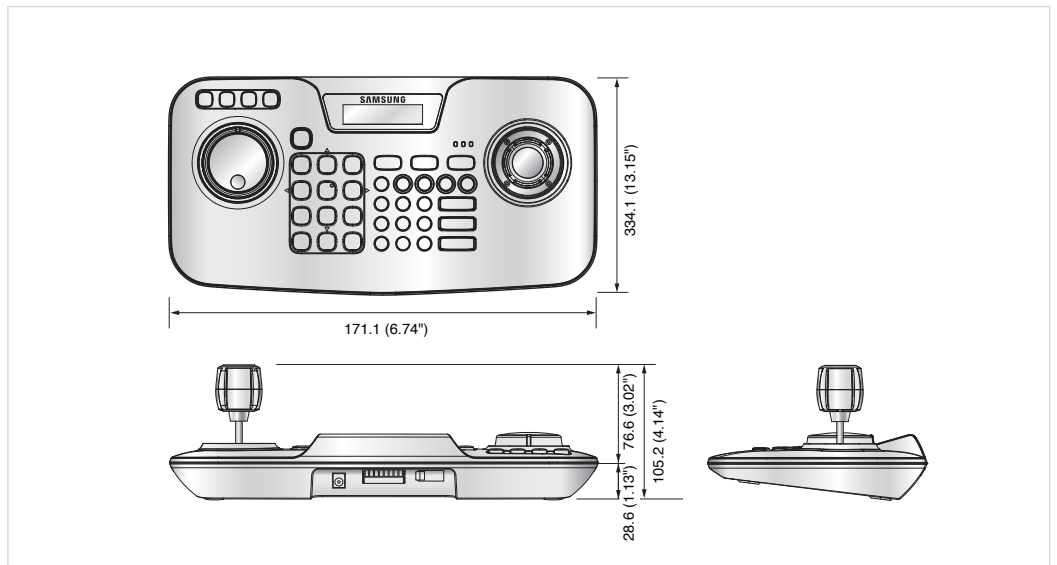

Dimensions

Unité : mm (pouce)