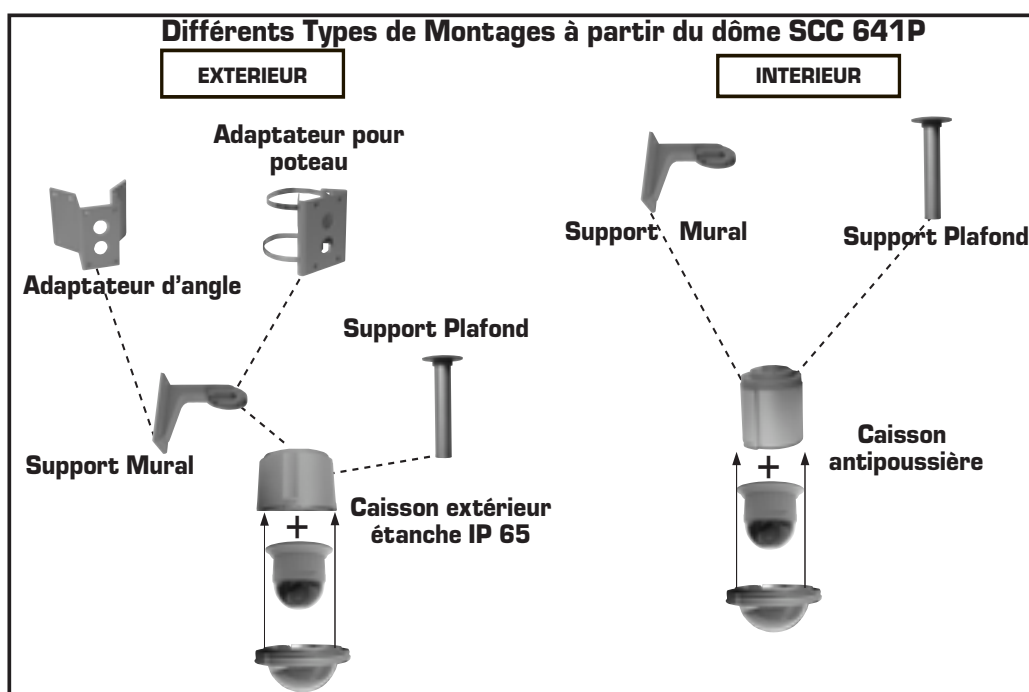

SCC 641 P

MULTI-PROTOCOLE

- Dôme Intérieur 1/4" DSP 753(H) x 582(V)
- Haute Définition 480 lignes, Rapport S/N: 50 dB
- Rotation sur 360° sans butée
- Sensibilité 1 lux en couleur
- Multiplication de la sensibilité jusqu'à 32 fois pour vision nocturne (0.02 lux)
- Zoom optique X22 (3,6~79,2mm) autofocus X220 digital
- Vitesse PAN de 0.8° à 240° par seconde
- 4 entrées alarmes , 3 sorties alarmes
- 3 Modes patrouilles indépendants , programmables par apprentissage
- Paramétrable à distance via menu OSD
- Alimentation AC24V 50/60 Hz, 18W
- Dôme Ø 160 mm
- Voir Accessoires pour montage extérieur **IP65**

AASSET SECURITY

153 rue Michel Carré - 95100 ARGENTEUIL

tél: **+(33) 01 30 76 30 30** - fax: **+(33)01 30 76 25 74**

infos@aasset-security.com

www.aasset-security.com

CAISSONS ET ACCESSOIRES

ACCESSOIRES DOMES		
MODELES	REF	DESIGNATION
	SHG-120	<ul style="list-style-type: none"> • Caisson antipoussière pour dôme SCC-641P • Intégration en intérieur
	SHG-220/EXR	<ul style="list-style-type: none"> • Caisson extérieur pour dôme SCC-641P • Intégration en extérieur • Etanche IP 65 • Equipé chauffage et ventilation • Alimentation 24 VAC à prévoir [EXT 24V]
	SADT-100 WM	<ul style="list-style-type: none"> • Support mural pour caisson dôme • Convient pour l'utilisation intérieur/extérieur
	SADT-100 PM	<ul style="list-style-type: none"> • Adaptateur pour fixation sur poteau • Prévoir support SADT-100 WM • ø du mat 80mm MINI à 180mm MAXI (avec cerclage fourni)
	SADT-110 CM	<ul style="list-style-type: none"> • Adaptateur de montage en angle • Prévoir SADT-100 WM
	SADT-100 CM	<ul style="list-style-type: none"> • Support plafond pour SHG-120 ou SHG 220 EXR
	EXT 24V	<ul style="list-style-type: none"> • Alimentation pour dôme extérieur 230V/24VAC en boîtier étanche